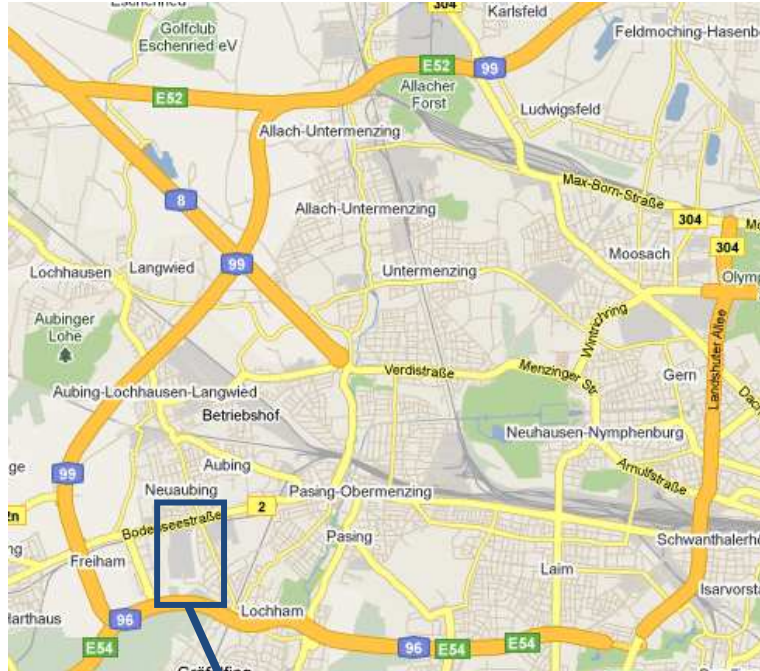

**ESV Sportfreunde  
Papinstraße 22  
81249 München - Neuaubing**

Quelle: Google Maps